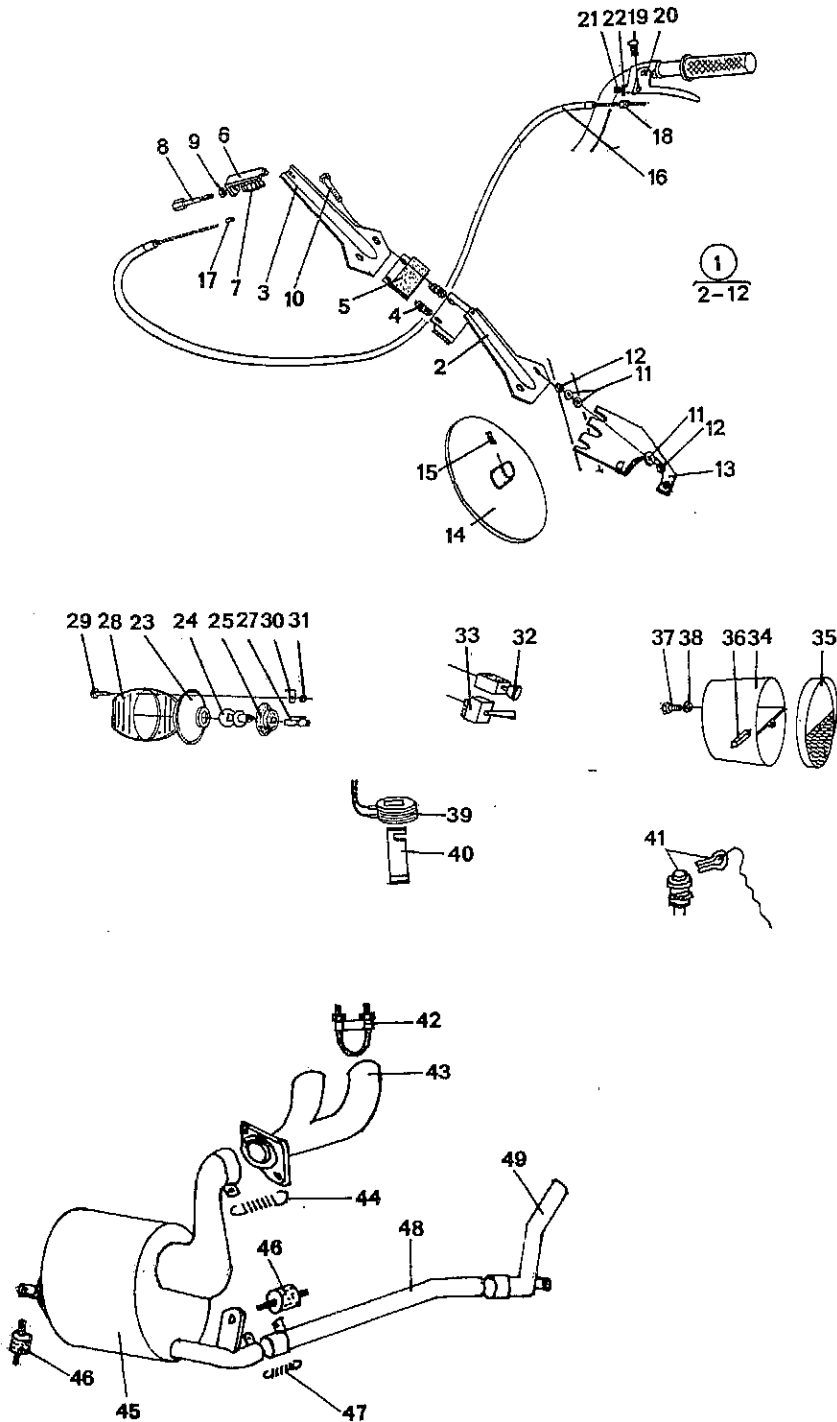

**380/2, 380/340-3
440-5**

186603

14
6
2

Ockelbo 380/2, 380/340-3, 380/440-5

Motorupphängning Avgassystem

Pos	Reservdels-nr	Benämning	Ant	Kompletterande uppgifter
1	400-1374	Motorfästplåt, MAG		
	400-1377	Motorfästplåt, JLO		
2	400-1376	Motorfäste, bakre, MAG		
	400-1378	Motorfäste, bakre, JLO		
3	10-8x20	Skruv		M8 x 20
4	12-8	Bricka		Planbricka M8
5	11-8L	Mutter		Loc-King M8
6	10-10x65	Skruv		M10 x 65
7	12-10x35	Bricka		Planbricka M10 x 35
8	13-015	Gummibussning		
9	25-069	Distansrör		16 x 2,5 x 40
10	13-1422	Gummibussning		Grå
11	12-10x35	Bricka, endast för injustering av motorns position		
12	11-10L	Mutter		Loc-King M8
13	13-1417	Gumming		
14	13-1375	Gummikudde		
15	10-3/8"x30	Skruv, MAG		3/8" x 30
	10-7/16"x2"	Skruv, JLO		7/16" x 2"
16	12-3/8"F	Fjäderbricka, MAG		3/8"
	12-7/16"F	Fjäderbricka, JLO		7/16"
17	12-1266	Planbricka, MAG		
	12-1265	Planbricka, JLO		
18	25-936	Distanshylsa, endast JLO		Alu 20 x 11,5 x 16
19	480-1418	F-rör		
20	400-1459	Klammer 1 5/8"		
21	480-1348	Utblåsningsrör		
22	14-1351	Fjäder		
23	480-1349	Ljuddämpare		

Ockelbo 380/2, 380/340-3, 380/440-5

Bromssystem Elsystem

Pos	Reservdels-nr	Benämning	Ant	Kompletterande uppgifter
1	400-617	Bromsdon, k		
2	400-623	-Bromsarm, lång		
3	400-624	-Bromsarm, kort		
4	14-618	-Tryckfjäder		
5	400-625	-Bromsplatta		
6	400-627	-Vajerfäste		
7	14-849	-Returfjäder		
8	20-620	-Vajersträckare		
9	11-6	-Mutter		
10	10-8x45	-Skruv		M8 x 45
11	12-8	-Bricka		Planbricka M8
12	11-8	-Mutter		M8
13	480-1414	Bromshållare		
14	400-1249	Bromsskiva		
15	17-1415	Låspinne		
16	20-165	Bromsvajer, k		Bestående av: 1 st vajer 1 st vajerlås 1 st hölje 2 st ändhylsor
17	20-169	Vajerlås		
18	20-1270	Nippel		
19	20-1271	Nippel		
20	20-1272	Bromsgrepp, k		
21	20-620	Vajersträckare		
22	11-6	Mutter		M6
23	19-862	Strålkastarinsats		
24	19-864	Glödlampa 12V 45/40 w		
25	19-865	Gummihätta		
26	500-436	Kabel, 3-ledare		
27	19-863	Lampkontakt		