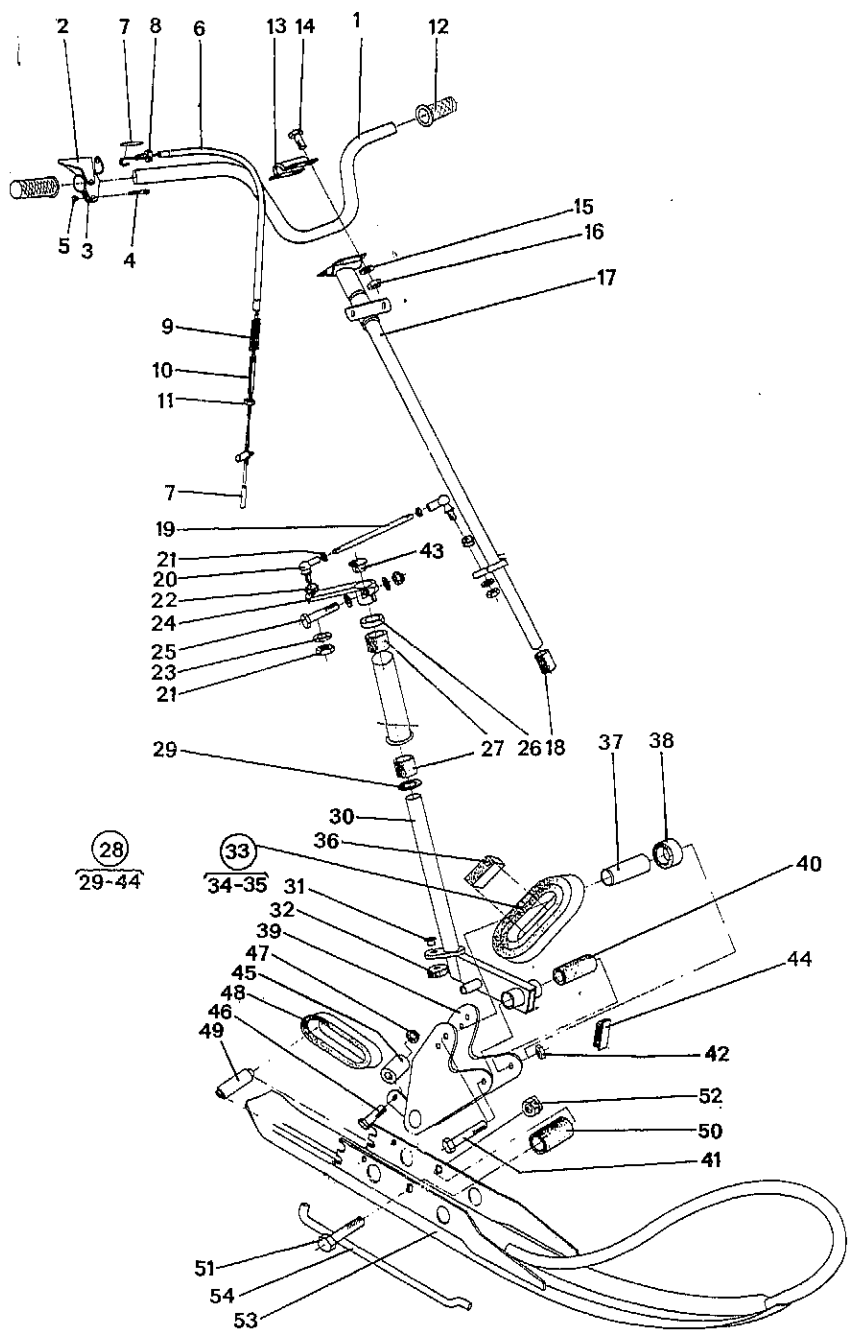

Oscarbo 380/2, 380/340-3, 380/440-5

Styrssystem

Pos	Reservdels-nr	Benämning	Ant	Kompletterande uppgifter
1	100-545	Styre		
2	100-501	Gasreglage		
3	13-336	Gummiskydd		
4	10-5Sx15	Spårskruv		M5 x 15
5	11-5	Mutter		M5
6	20-167	Gasvajer, k		Bestående av: 1 st gasvajer 1 st hölje 2 st ändhylsor 1 st skyddsror
7	20-975	Skyddsror		
8	100-126	Plastgenomföring		
9	500-960	Stödfjäder		
10	10-959	Justerskruv		
11	11-6	Mutter		M6
12	13-105	Gummihandtag		
13	100-546	Fästplatta		
14	10-8x20	Skruv		M8 x 20
15	12-8F	Fjäderbricka		M8
16	11-8	Mutter		M8
17	100-1419	Styrstång		
18	25-706	Bussning		
19	280-1458	Parallellstag		
20	100-161	Kulle		
21	11-10	Mutter		M10
22	25-1308	Distanshylsa		Alu 20 x 10 x 7
23	12-10F	Fjäderbricka		M10
24	100-1244	Styrarm		
25	10-8x50	Skruv		M8 x 50
	12-8	Bricka		Planbricka M8
	11-8L	Mutter		Loc-King M8
26	12-038	Bricka		
27	25-118	Bussning		

Ockelbo 380/2, 380/340-3, 380/440-5

Styrssystem

Pos	Reservdels-nr	Benämning	Ant	Kompletterande uppgifter
28	100-1420	Styrspindel, k		
29	12-575	·Fiberbricka		
30	100-1421	·Styrspindel		
31	15-142	·Nit		
32	13-128	·Gummiplatta		
33	13-315	·Gummifjäder		
34	13-419	·Gummielment yttre		
35	13-549	·Gummielment inre		
36	13-319	·Returdämpare		
37	25-324	·Distansrör	16 x 1,5 x 75	
38	13-453	·Returdämpare		
39	100-154	·Länkstycke		
40	25-481	·Bussning		
41	10-10x90	·Skruv	M10 x 90	
42	11-10	·Mutter	M10	
43	25-320	·Plastpropp		
44	25-316	·Plastpropp		
45	100-694	Fästrulle		
46	10-8x65	Sexkantskruv	M8 x 65	
47	11-8L	Mutter	Loc-King M8	
48	13-549	Gummielment, inre		
49	100-127	Fästrulle		
50	25-403	Bussning		
51	10-10x100	Skruv	M10 x 100	
52	11-10L	Mutter	Loc-King M10	
53	100-485	Styrskida, k		
54	100-170	·Slitskydd		