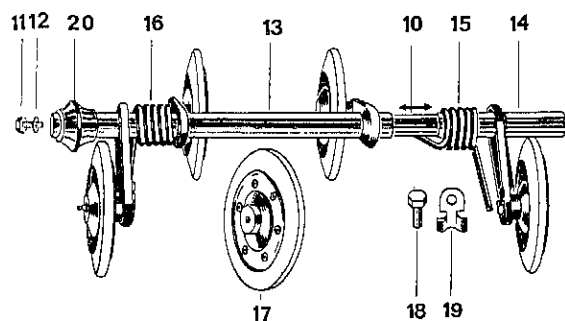

Ockelbo 380/2, 380/340-3, 380/440-5

Boggi

Pos	Reservdels-nr	Benämning	Ant	Kompletterande uppgifter
23	13-549	Gummielement		
24	25-420	Fästrulle, på bakaxelarm		
	10-8x30	Skruv	M8 x 30	
25	200-235	Bandsträckare		
	10-6x12	Skruv	M6 x 12	
	12-6x16	Bricka		Planbricka M6 x 16
	12-829	Taggbricka		
	10-8x20	Skruv	M8 x 20	
26	11-8L	Mutter		Loc-King M8
27	11-8	Mutter		M8
	12-8	Bricka		Planbricka M8
28	100-999	Drivband, gummi, SS-typ		
29	100-477	Bandskoning		
1a	100-1297	Drivaxel, FasTrac		
21a	100-1298	Bakaxel, FasTrac		
28a	100-1300	Drivband, FasTrac		
b	100-1301	Sektion, FasTrac		
c	100-1302	Stålstav, FasTrac		
d	12-1303	Låsbricka FasTrac		
e	100-1304	Mont.stav FasTrac		
f	100-1299	Kugghjul, FasTrac, gult