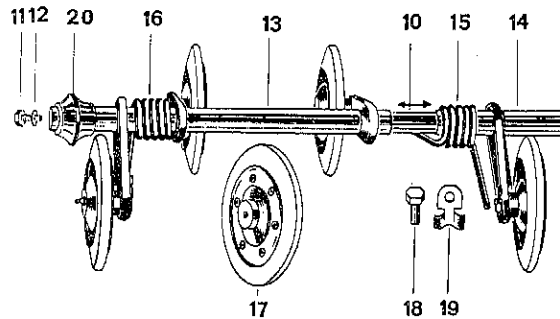

Ockabo 380/2, 380/340-3, 380/440-5

Boggi

Pos	Reservdels-nr	Benämning	Ant	Kompletterande uppgifter
1	100-1246	Drivaxel, gummidrivband		
	100-1352	Drivaxel SS, -"-		
2	16-828	Låsring		
3	13-421	Gummidistans		
4	40-827	Kullager		
5	400-673	Kedjehjul Z=26 Simplex		
	43-1161	Kedjehjul SS Z=36 Duplex		
6	500-641	Låsring		
7	100-282	Lagerhus		
8	12-451	Stödbricka		
9	10-6x16	Sexkantskruv	M6 x 16	
	12-6F	Fjäderbricka	M6	
	11-6	Sexkantmutter	M6	
10	100-120	Axel		
11	10-8x25	Skruv	M8 x 25	
12	12-8	Bricka	Planbricka M8	
13	100-422	Boggidel, dubbel		
14	100-406	Boggidel, enkel		
15	14-359	Fjäder, höger, svart		
16	14-358	Fjäder, vänster, grå		
17	100-478	Boggihjul		
18	10-10x20	Skruv	M10 x 20	
19	12-360	Bricka		
	12-1242	Mellanläggsbricka, där så erfordras		
20	13-233	Stödrolle		
21	100-1245	Bakaxel, gummidrivband		
	100-1353	Bakaxel SS, -"-		
22	100-201	Bakaxelarm, vänster		
	100-200	Bakaxelarm, höger