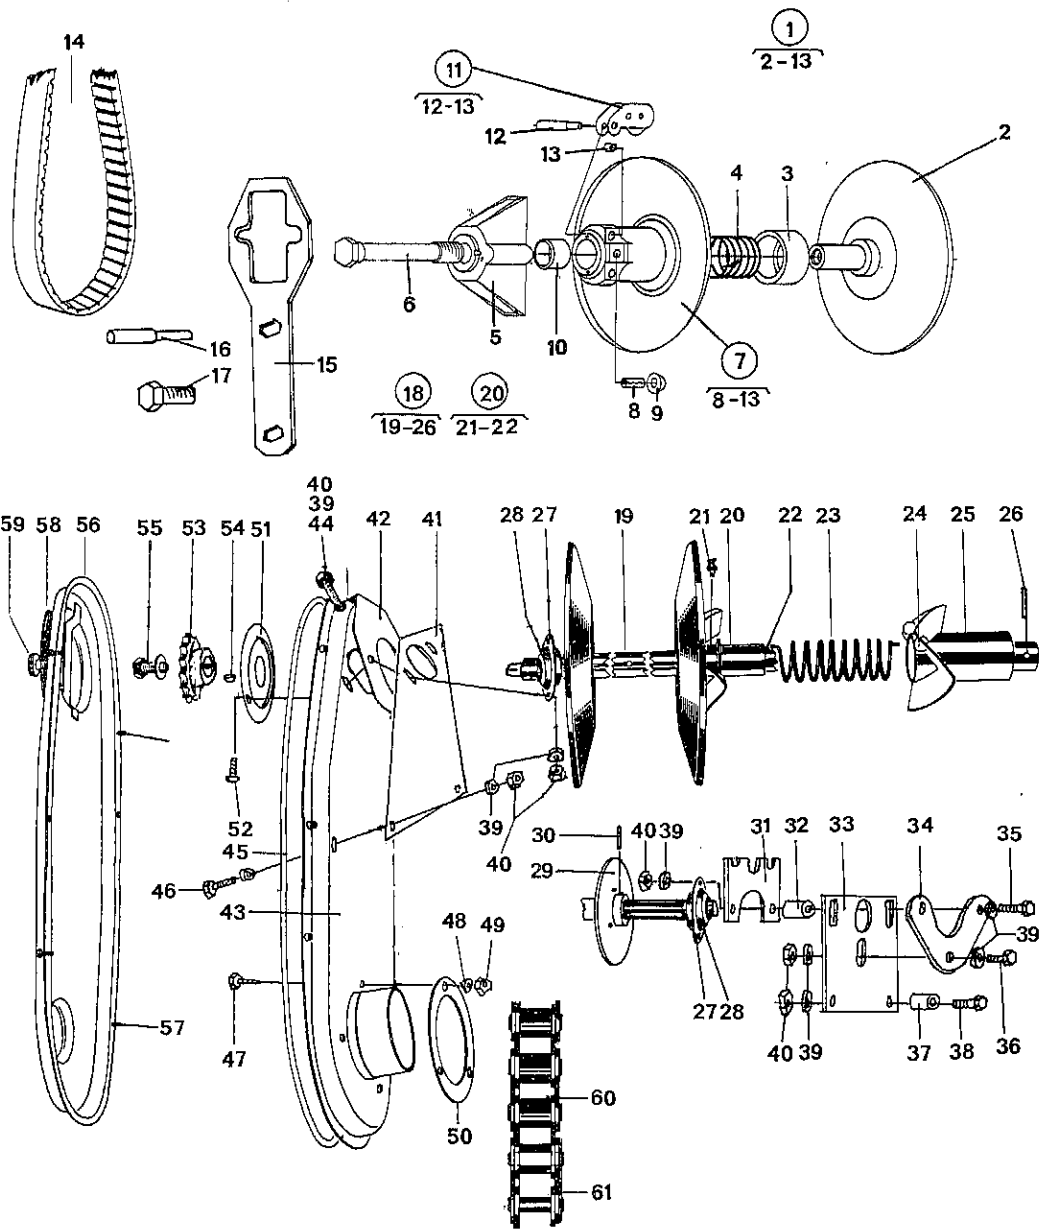

Ockelbo 380/2, 380/340-3, 380/440-5

Variatorer Kedjehus

Pos	Reservdels-nr	Benämning	Ant	Kompleterande uppgifter
	12-1266	Bricka		MAG
	10-6x12	Skruv		JLO M6 x 12
	12-6x25	Bricka		JLO M6 x 25
56	480-1428	Kedjehuslock		
57	10-55x15	Spårskruv		M5 x 15
58	480-1429	Inspektionslock		
59	10-413	Rattskruv		
60	44-1310	Kedja med lås 1/2"		MAG, enkelkedja
		68 rullar		
	44-1432	Kedja med lås 3/8"		JLO, duplexkedja
		94 rullar		
61	44-062	Kedjelås 1/2"		MAG, enkelkedja
	44-384	Kedjelås 3/8"		JLO, duplexkedja