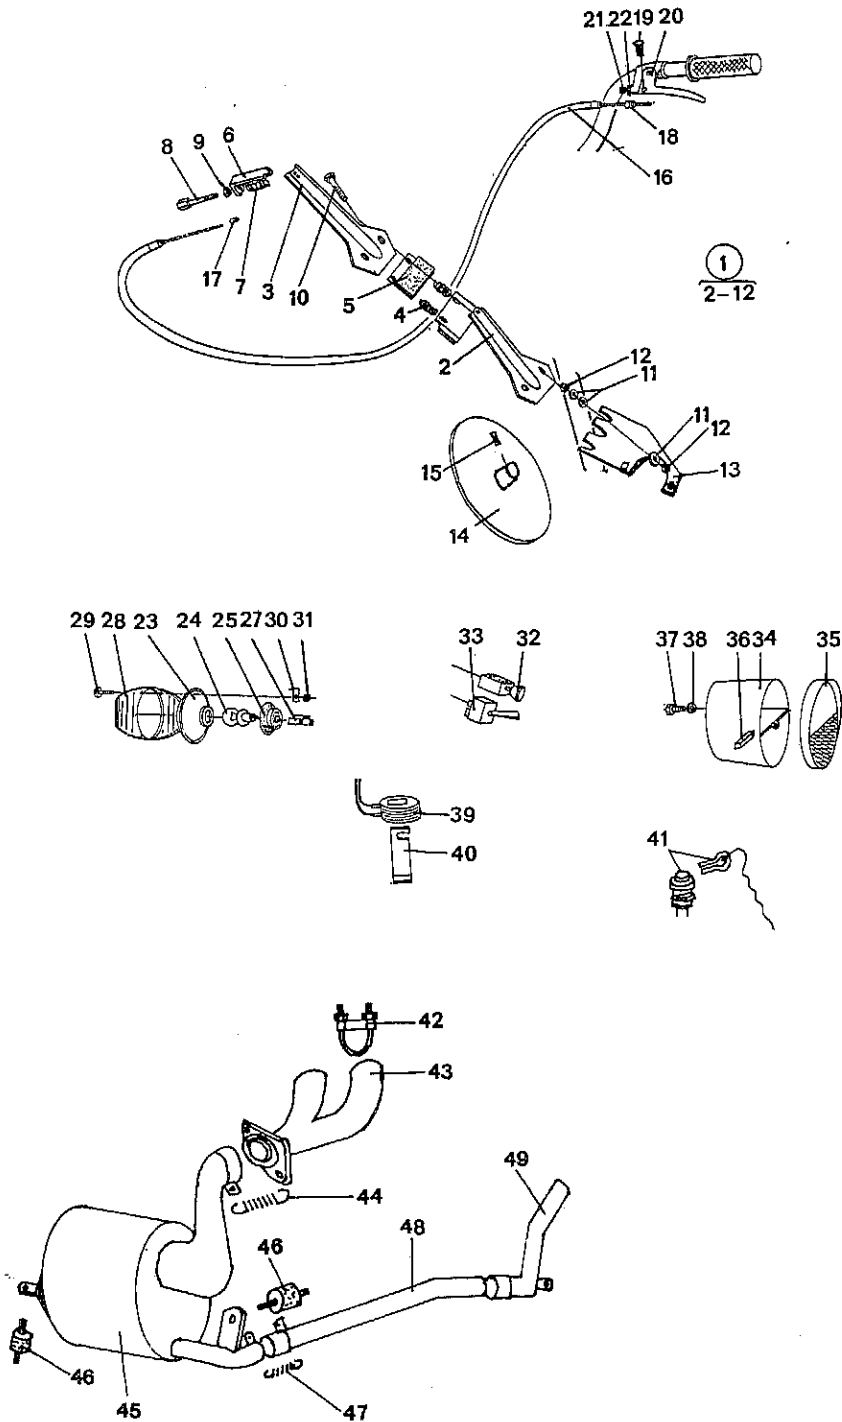

Ockelbo 380/2, 380/340-3, 380/440-5

Bromssystem Elsystem

Pos	Reservdels-nr	Benämning	Ant	Kompletterande uppgifter
1	400-617	Bromsdon, k		
2	400-623	-Bromsarm, lång		
3	400-624	-Bromsarm, kort		
4	14-618	-Tryckfjäder		
5	400-625	-Bromsplatta		
6	400-627	-Vajerfäste		
7	14-849	-Returfjäder		
8	20-620	-Vajersträckare		
9	11-6	-Mutter		
10	10-8x45	-Skruv		M8 x 45
11	12-8	-Bricka		Planbricka M8
12	11-8	-Mutter		M8
13	480-1414	Bromshållare		
14	400-1249	Bromsskiva		
15	17-1415	Låspinne		
16	20-165	Bromsvajer, k		Bestående av: 1 st vajer 1 st vajerlås 1 st hölje 2 st ändhylsor
17	20-169	Vajerlås		
18	20-1270	Nippel		
19	20-1271	Nippel		
20	20-1272	Bromsgrepp, k		
21	20-620	Vajersträckare		
22	11-6	Mutter		M6
23	19-862	Strålkastarinsats		
24	19-864	Glödlampa 12V 45/40 w		
25	19-865	Gummihätta		
26	500-436	Kabel, 3-ledare		
27	19-863	Lampkontakt		

Ockelbo 380/2, 380/340-3, 380/440-5

Bromssystem Elsystem

Pos	Reservdels-nr	Benämning	Ant	Kompletterande uppgifter
28	500-520	Lyktsarg		
29	10-55x25	Spårskruv		M5 x 25
30	12-569	Vinkelbricka		
31	11-5	Mutter		M5
32	19-868	Stoppkontakt		
33	19-869	Avbländningskontakt		
34	19-1408	Baklykta, k		
35	19-1409	Glas		
36	19-875	Glödlampa 12V 10w		
37	10-6x16	Skruv		M6 x 16
38	12-6F	Fjäderbricka		M6
39	19-943	Motstånd		
40	19-1166	Hållare		
380/340-3 och 440-5				
41	19-1343	Säkerhetskontakt		
42	400-1235	Klammer		
43	480-1410	Utblåsningsrör		
44	14-1416	Fjäder		
45	480-1411	Ljuddämpare		
46	13-841	Vibrationsdämpare		
47	14-1416	Fjäder		
48	480-1412	Avgasrör		
49	480-1413	Avgasrör		