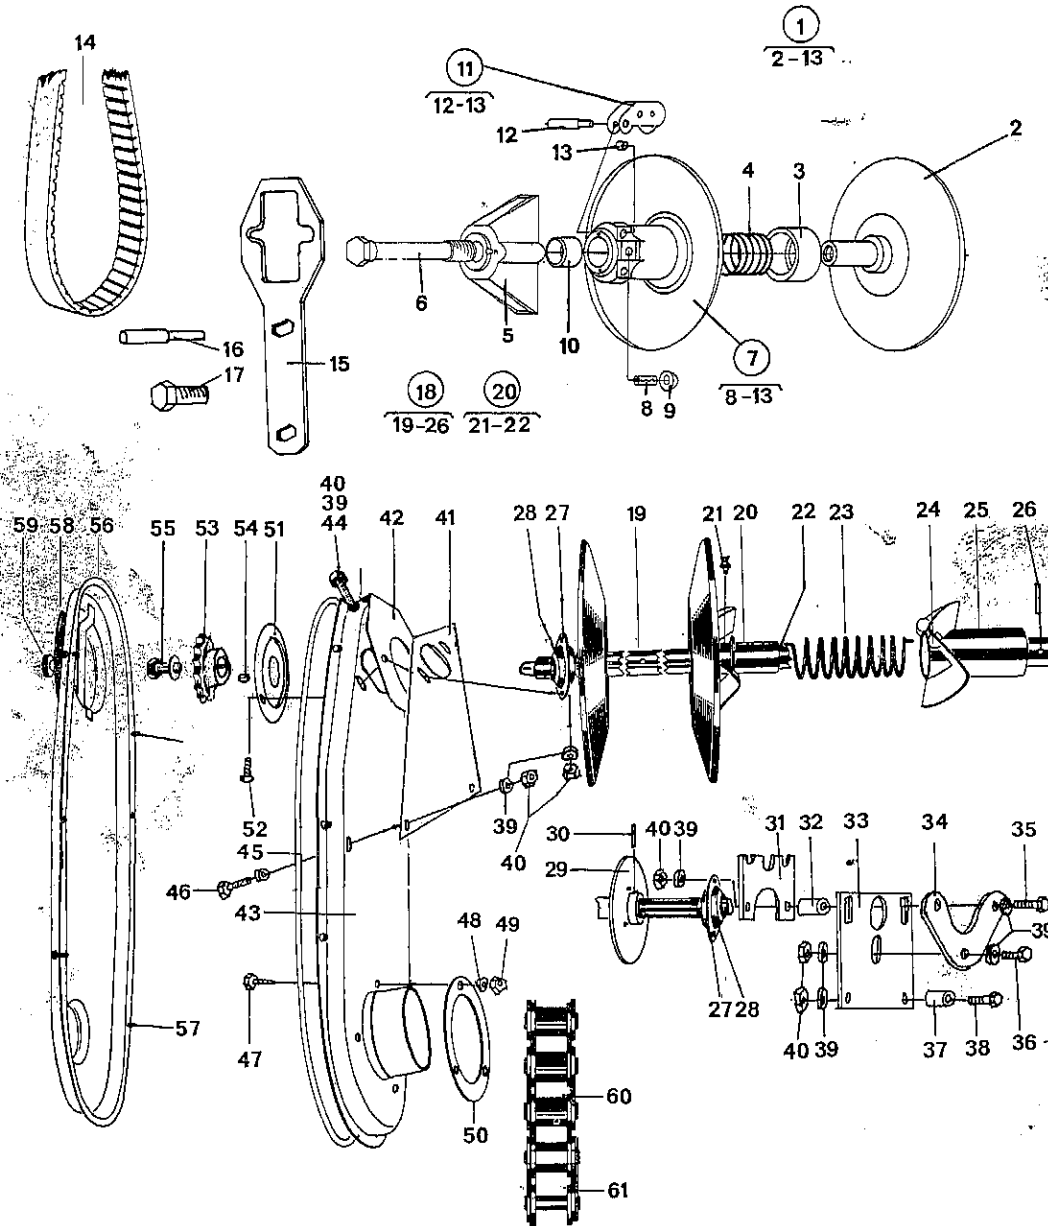

Ockelbo 380/2, 380/340-3, 380/440-5

Variatorer Kedjehus

Pos	Reservdels-nr	Benämning	Ant	Kompletterande uppgifter
29	400-1249	Bromsskiva		
30	17-1415	Låspinne		
31	480-1414	Bromshållare		
32	25-1430	Distanshylsa		Alu $\varnothing 20 \times 8 \times 18$
33	480-1425	Stödplåt		
34	480-1426	Sträckplåt		
35	10-8x40	Skruv		M8 x 40
36	10-8x12	Skruv		M8 x 12
37	25-1431	Distanshylsa		Alu $\varnothing 20 \times 8 \times 14$
38	10-8x35	Skruv		M8 x 35
39	12-8	Bricka		Planbricka M8
40	11-8L	Mutter		Loc-King M8
41	480-1424	Stödplåt		
42	400-307	Sträckplåt		
43	480-1423	Kedjehus		
44	11-8	Mutter		M8
45	27-1427	Packning		
46	10-8x20	Skruv		M8 x 20
47	10-6x16	Skruv		M6 x 16
48	12-6F	Fjäderbricka		M6
49	11-6	Mutter		M6
50	12-451	Stödbricka		
51	400-500	Tätningbricka		
52	10-8x25	Kupolskruv		M8 x 25
53	43-1381	Kedjedrev Z=11		MAG, enkelkedja
	43-1359	Kedjedrev, Z=17		JL0, duplexkedja
	43-1361	Kedjedrev, Z=19		JL0, duplexkedja
54	18-274	Woodruffkil		MAG
55	10-10x20	Skruv		MAG M10 x 20