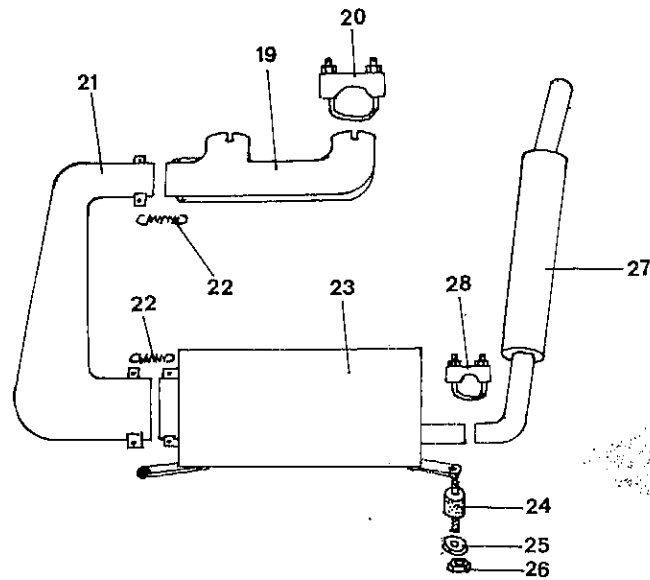

**380/2, 380/340-3
440-5**

186603

14
6
2

Ockelbo 380/2, 380/340-3, 380/440-5

Motorupphängning Avgassystem

Pos	Reservdels-nr	Benämning	Ant	Kompletterande uppgifter
1	400-1374	Motorfästplåt, MAG		
	400-1377	Motorfästplåt, JLO		
2	400-1376	Motorfäste, bakre, MAG		
	400-1378	Motorfäste, bakre, JLO		
3	10-8x20	Skruv		M8 x 20
4	12-8	Bricka		Planbricka M8
5	11-8L	Mutter		Loc-King M8
6	10-10x65	Skruv		M10 x 65
7	12-10x35	Bricka		Planbricka M10 x 35
8	13-015	Gummibussning		
9	25-069	Distansrör		16 x 2,5 x 40
10	13-1422	Gummibussning		Grå
11	12-10x35	Bricka, endast för injustering av motorns position		
12	11-10L	Mutter		Loc-King M8
13	13-1417	Gumming		
14	13-1375	Gummikudde		
15	10-3/8"x30	Skruv, MAG		3/8" x 30
	10-7/16"x2"	Skruv, JLO		7/16" x 2"
16	12-3/8"F	Fjäderbricka, MAG		3/8"
	12-7/16"F	Fjäderbricka, JLO		7/16"
17	12-1266	Planbricka, MAG		
	12-1265	Planbricka, JLO		
18	25-936	Distanshylsa, endast JLO		Alu 20 x 11,5 x 16
19	480-1418	F-rör		
20	400-1459	Klammer 1 5/8"		
21	480-1348	Utblåsningsrör		
22	14-1351	Fjäder		
23	480-1349	Ljuddämpare		

Ockelbo 380/2, 380/340-3, 380/440-5

Bromssystem Elsystem

Pos	Reservdels-nr	Benämning	Ant	Kompletterande uppgifter
1	400-617	Bromsdon, k		
2	400-623	-Bromsarm, lång		
3	400-624	-Bromsarm, kort		
4	14-618	-Tryckfjäder		
5	400-625	-Bromsplatta		
6	400-627	-Vajerfäste		
7	14-849	-Returfjäder		
8	20-620	-Vajersträckare		
9	11-6	-Mutter		
10	10-8x45	-Skruv		M8 x 45
11	12-8	-Bricka		Planbricka M8
12	11-8	-Mutter		M8
13	480-1414	Bromshållare		
14	400-1249	Bromsskiva		
15	17-1415	Låspinne		
16	20-165	Bromsvajer, k		Bestående av: 1 st vajer 1 st vajerlås 1 st hölje 2 st ändhylsor
17	20-169	Vajerlås		
18	20-1270	Nippel		
19	20-1271	Nippel		
20	20-1272	Bromsgrepp, k		
21	20-620	Vajersträckare		
22	11-6	Mutter		M6
23	19-862	Strålkastarinsats		
24	19-864	Glödlampa 12V 45/40 w		
25	19-865	Gummihätta		
26	500-436	Kabel, 3-ledare		
27	19-863	Lampkontakt		