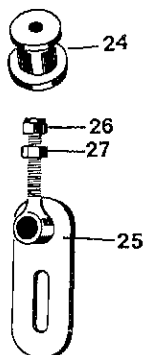

Ockabo 380/2, 380/340-3, 380/440-5

Boggi

Pos	Reservdels-nr	Benämning	Ant	Kompletterande uppgifter
1	100-1246	Drivaxel, gummidrivband		
	100-1352	Drivaxel SS, -"-		
2	16-828	Låsring		
3	13-421	Gummidistans		
4	40-827	Kullager		
5	400-673	Kedjehjul Z=26 Simplex		
	43-1161	Kedjehjul SS Z=36 Duplex		
6	500-641	Låsring		
7	100-282	Lagerhus		
8	12-451	Stödbricka		
9	10-6x16	Sexkantskruv	M6 x 16	
	12-6F	Fjäderbricka	M6	
	11-6	Sexkantmutter	M6	
10	100-120	Axel		
11	10-8x25	Skruv	M8 x 25	
12	12-8	Bricka	Planbricka M8	
13	100-422	Boggidel, dubbel		
14	100-406	Boggidel, enkel		
15	14-359	Fjäder, höger, svart		
16	14-358	Fjäder, vänster, grå		
17	100-478	Boggihjul		
18	10-10x20	Skruv	M10 x 20	
19	12-360	Bricka		
	12-1242	Mellanläggsbricka, där så erfordras		
20	13-233	Stödrolle		
21	100-1245	Bakaxel, gummidrivband		
	100-1353	Bakaxel SS, -"-		
22	100-201	Bakaxelarm, vänster		
	100-200	Bakaxelarm, höger		

Ockelbo 380/2, 380/340-3, 380/440-5

Boggi

Pos	Reservdels-nr	Benämning	Ant	Kompletterande uppgifter
23	13-549	Gummielement		
24	25-420	Fästrulle, på bakaxelarm		
	10-8x30	Skruv	M8 x 30	
25	200-235	Bandsträckare		
	10-6x12	Skruv	M6 x 12	
	12-6x16	Bricka		Planbricka M6 x 16
	12-829	Taggbricka		
	10-8x20	Skruv	M8 x 20	
26	11-8L	Mutter		Loc-King M8
27	11-8	Mutter		M8
	12-8	Bricka		Planbricka M8
28	100-999	Drivband, gummi, SS-typ		
29	100-477	Bandskoning		
1a	100-1297	Drivaxel, FasTrac		
21a	100-1298	Bakaxel, FasTrac		
28a	100-1300	Drivband, FasTrac		
b	100-1301	Sektion, FasTrac		
c	100-1302	Stålstav, FasTrac		
d	12-1303	Låsbricka FasTrac		
e	100-1304	Mont.stav FasTrac		
f	100-1299	Kugghjul, FasTrac, gult		