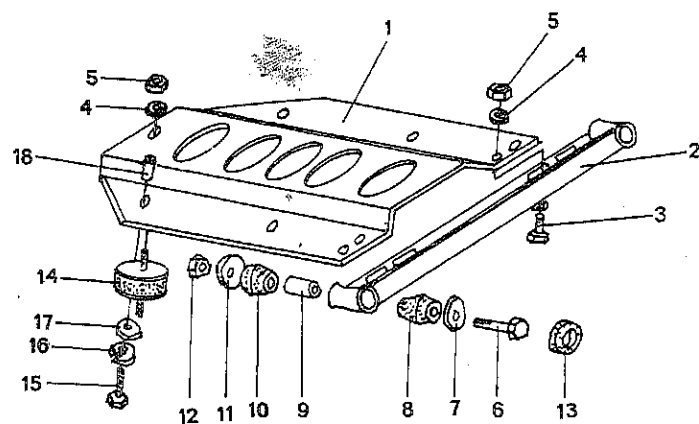

Ockelbo 380/2, 380/340-3, 380/440-5

Motorupphängning Avgassystem

Pos	Reservdels-nr	Benämning	Ant	Kompletterande uppgifter
1	400-1374	Motorfästplåt, MAG		
	400-1377	Motorfästplåt, JLO		
2	400-1376	Motorfäste, bakre, MAG		
	400-1378	Motorfäste, bakre, JLO		
3	10-8x20	Skruv		M8 x 20
4	12-8	Bricka		Planbricka M8
5	11-8L	Mutter		Loc-King M8
6	10-10x65	Skruv		M10 x 65
7	12-10x35	Bricka		Planbricka M10 x 35
8	13-015	Gummibussning		
9	25-069	Distansrör		16 x 2,5 x 40
10	13-1422	Gummibussning		Grå
11	12-10x35	Bricka, endast för injustering av motorns position		
12	11-10L	Mutter		Loc-King M8
13	13-1417	Gumming		
14	13-1375	Gummikudde		
15	10-3/8"x30	Skruv, MAG		3/8" x 30
	10-7/16"x2"	Skruv, JLO		7/16" x 2"
16	12-3/8"F	Fjäderbricka, MAG		3/8"
	12-7/16"F	Fjäderbricka, JLO		7/16"
17	12-1266	Planbricka, MAG		
	12-1265	Planbricka, JLO		
18	25-936	Distanshylsa, endast JLO		Alu 20 x 11,5 x 16
19	480-1418	F-rör		
20	400-1459	Klammer 1 5/8"		
21	480-1348	Utblåsningsrör		
22	14-1351	Fjäder		
23	480-1349	Ljuddämpare