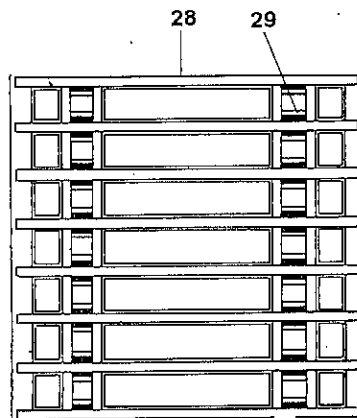

Ockabo 380/2, 380/340-3, 380/440-5

Boggi

Pos	Reservdels-nr	Benämning	Ant	Kompletterande uppgifter
1	100-1246	Drivaxel, gummidrivband		
	100-1352	Drivaxel SS, -"-		
2	16-828	Låsring		
3	13-421	Gummidistans		
4	40-827	Kullager		
5	400-673	Kedjehjul Z=26 Simplex		
	43-1161	Kedjehjul SS Z=36 Duplex		
6	500-641	Låsring		
7	100-282	Lagerhus		
8	12-451	Stödbricka		
9	10-6x16	Sexkantskruv	M6 x 16	
	12-6F	Fjäderbricka	M6	
	11-6	Sexkantmutter	M6	
10	100-120	Axel		
11	10-8x25	Skruv	M8 x 25	
12	12-8	Bricka	Planbricka M8	
13	100-422	Boggidel, dubbel		
14	100-406	Boggidel, enkel		
15	14-359	Fjäder, höger, svart		
16	14-358	Fjäder, vänster, grå		
17	100-478	Boggihjul		
18	10-10x20	Skruv	M10 x 20	
19	12-360	Bricka		
	12-1242	Mellanläggsbricka, där så erfordras		
20	13-233	Stödrolle		
21	100-1245	Bakaxel, gummidrivband		
	100-1353	Bakaxel SS, -"-		
22	100-201	Bakaxelarm, vänster		
	100-200	Bakaxelarm, höger