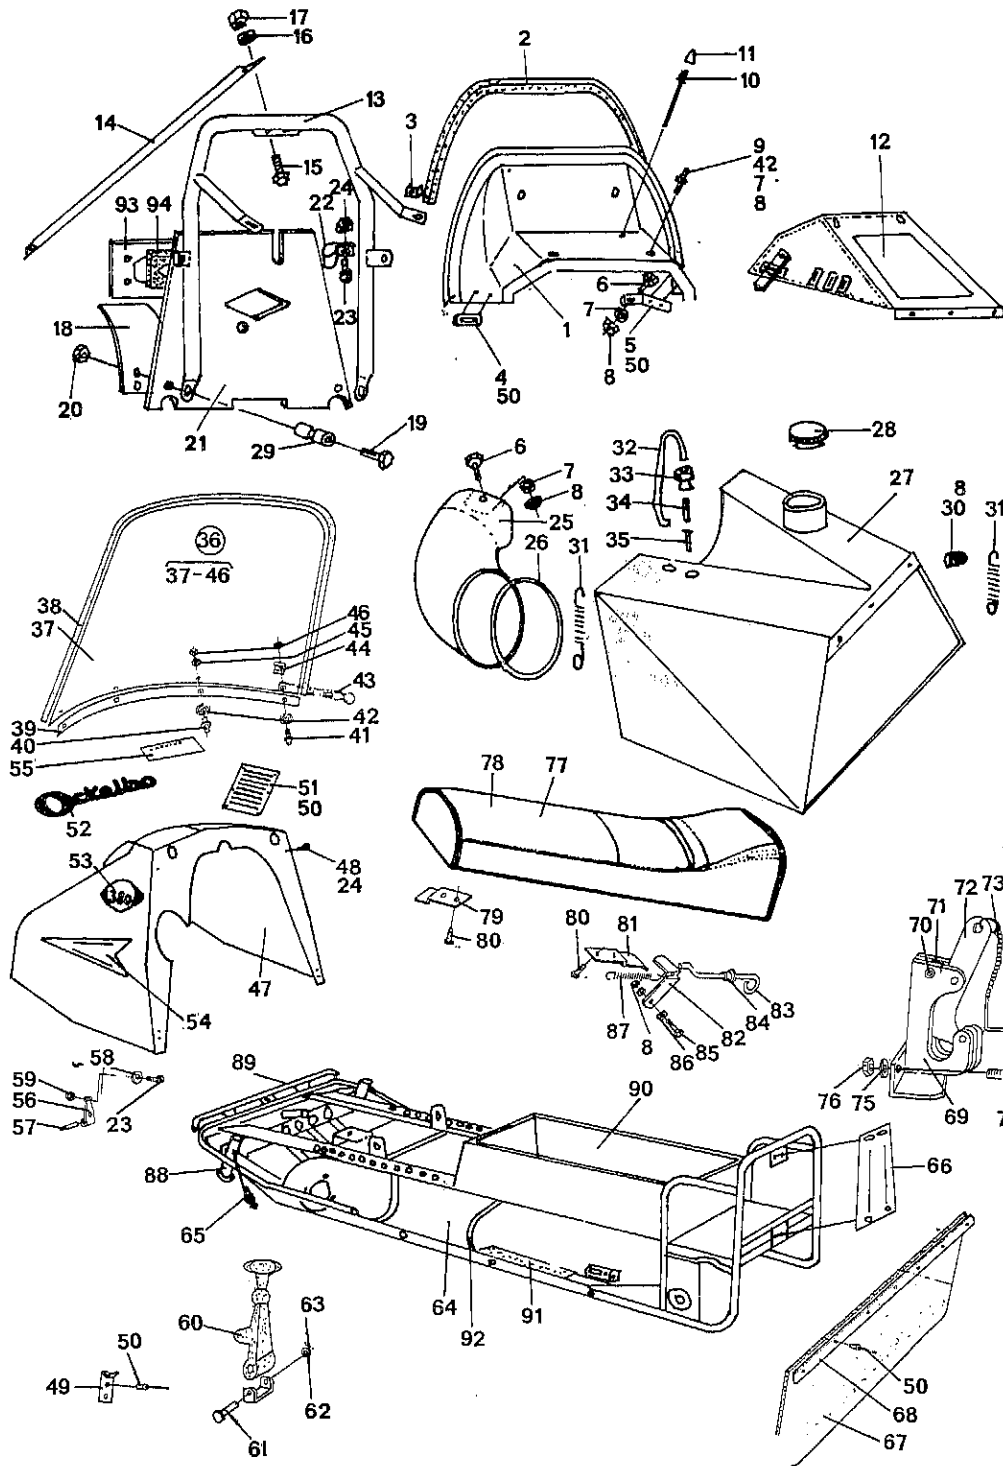

Ockelbo 380/2, 380/340-3, 380/440-5

Chassi Karosseri

Pos	Reservdels-nr	Benämning	Ant	Kompletterande uppgifter
1	280-1433	Kåpa		MAG
2	280-1434	Tätninglist		
3	12-942	U-bricka		
		Plåtskruv		5 x 15
4	280-1461	Krampa		
5	280-1446	Stag		
6	10-6x12	Skruv		M6 x 12
7	12-6F	Fjäderbricka		M6
8	11-6	Mutter		M6
9	10-1435	Tappskruv		
10	280-1436	Chokestång		
11	280-1437	Hatt		
12	280-1438	Mjukskydd		MAG
		Plåtskruv		4 x 10
	12-5	Bricka		Planbricka M5
13	280-1439	Huvbåge		MAG
	280-1440	Huvbåge		JLO
14	280-1441	Stag		
15	10-8x25	Skruv		M8 x 25
16	12-8F	Fjäderbricka		M8
17	11-8	Mutter		M8
18	280-1442	Variatorskydd		
19	10-8x35	Skruv		M8 x 35
20	11-8L	Mutter		M8 Loc-King
21	280-443	Skärplåt		MAG
22	400-594	Klammer		
23	10-5Sx15	Spårskruv		M5 x 15
24	11-5	Mutter		M5
25	280-1444	Avledningsrör		MAG
26	280-1445	Blanklist		MAG