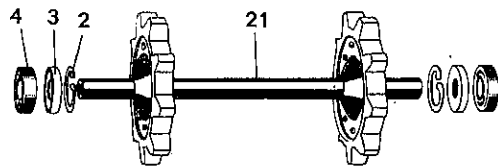

Ockabo 380/2, 380/340-3, 380/440-5

Boggi

Pos	Reservdels-nr	Benämning	Ant	Kompletterande uppgifter
1	100-1246	Drivaxel, gummidrivband		
	100-1352	Drivaxel SS, -"-		
2	16-828	Låsring		
3	13-421	Gummidistans		
4	40-827	Kullager		
5	400-673	Kedjehjul Z=26 Simplex		
	43-1161	Kedjehjul SS Z=36 Duplex		
6	500-641	Låsring		
7	100-282	Lagerhus		
8	12-451	Stödbricka		
9	10-6x16	Sexkantskruv	M6 x 16	
	12-6F	Fjäderbricka	M6	
	11-6	Sexkantmutter	M6	
10	100-120	Axel		
11	10-8x25	Skruv	M8 x 25	
12	12-8	Bricka	Planbricka M8	
13	100-422	Boggidel, dubbel		
14	100-406	Boggidel, enkel		
15	14-359	Fjäder, höger, svart		
16	14-358	Fjäder, vänster, grå		
17	100-478	Boggihjul		
18	10-10x20	Skruv	M10 x 20	
19	12-360	Bricka		
	12-1242	Mellanläggsbricka, där så erfordras		
20	13-233	Stödrolle		
21	100-1245	Bakaxel, gummidrivband		
	100-1353	Bakaxel SS, -"-		
22	100-201	Bakaxelarm, vänster		
	100-200	Bakaxelarm, höger