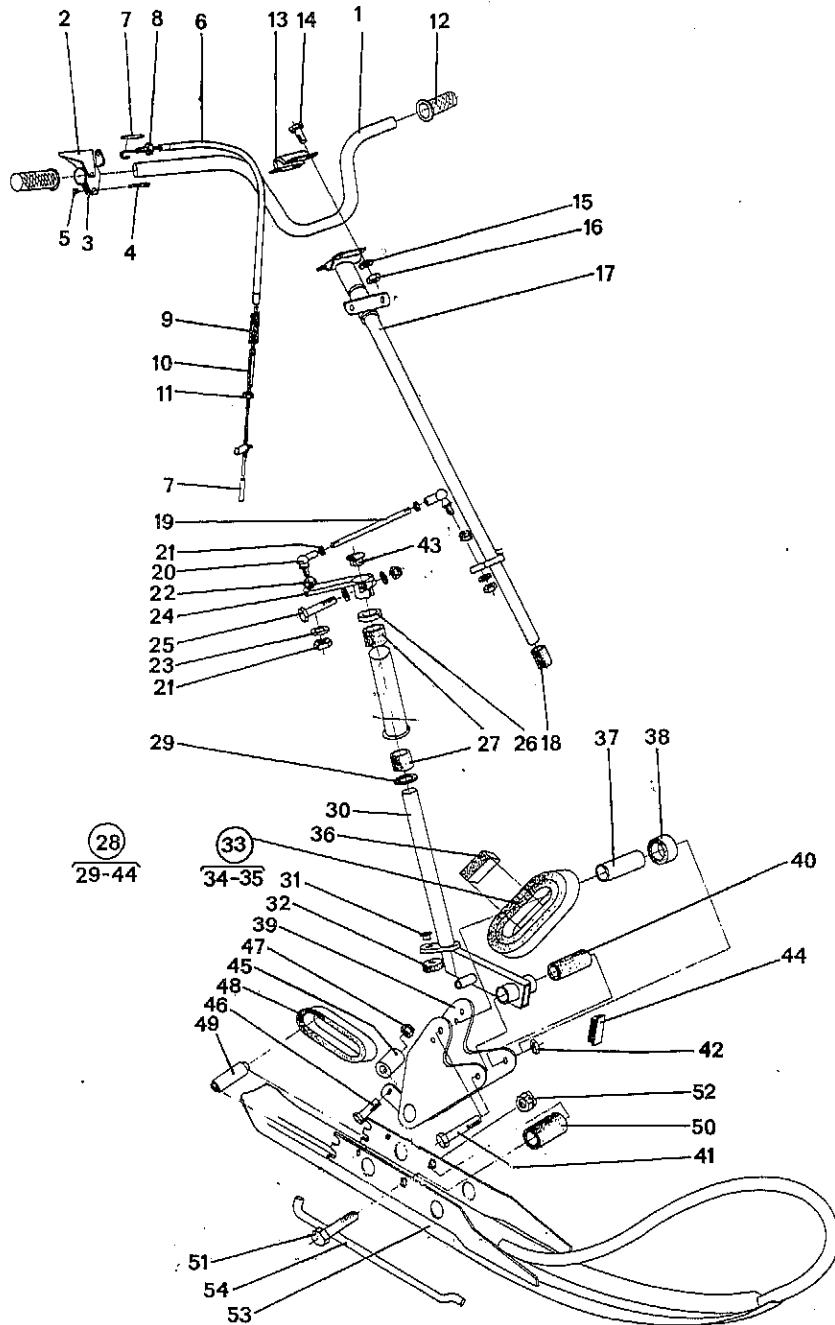

Ockelbo 380/2, 380/340-3, 380/440-5

Bromssystem Elsystem

Pos	Reservdels-nr	Benämning	Ant	Kompletterande uppgifter
1	400-617	Bromsdon, k		
2	400-623	-Bromsarm, lång		
3	400-624	-Bromsarm, kort		
4	14-618	-Tryckfjäder		
5	400-625	-Bromsplatta		
6	400-627	-Vajerfäste		
7	14-849	-Returfjäder		
8	20-620	-Vajersträckare		
9	11-6	-Mutter		
10	10-8x45	-Skruv		M8 x 45
11	12-8	-Bricka		Planbricka M8
12	11-8	-Mutter		M8
13	480-1414	Bromshållare		
14	400-1249	Bromsskiva		
15	17-1415	Låspinne		
16	20-165	Bromsvajer, k		Bestående av: 1 st vajer 1 st vajerlås 1 st hölje 2 st ändhylsor
17	20-169	Vajerlås		
18	20-1270	Nippel		
19	20-1271	Nippel		
20	20-1272	Bromsgrepp, k		
21	20-620	Vajersträckare		
22	11-6	Mutter		M6
23	19-862	Strålkastarinsats		
24	19-864	Glödlampa 12V 45/40 w		
25	19-865	Gummihätta		
26	500-436	Kabel, 3-ledare		
27	19-863	Lampkontakt		

Oscarbo 380/2, 380/340-3, 380/440-5

Styrssystem

Pos	Reservdels-nr	Benämning	Ant	Kompletterande uppgifter
1	100-545	Styre		
2	100-501	Gasreglage		
3	13-336	Gummiskydd		
4	10-5Sx15	Spårskruv		M5 x 15
5	11-5	Mutter		M5
6	20-167	Gasvajer, k		Bestående av: 1 st gasvajer 1 st hölje 2 st ändhylsor 1 st skyddsror
7	20-975	Skyddsror		
8	100-126	Plastgenomföring		
9	500-960	Stödfjäder		
10	10-959	Justerskruv		
11	11-6	Mutter		M6
12	13-105	Gummihandtag		
13	100-546	Fästplatta		
14	10-8x20	Skruv		M8 x 20
15	12-8F	Fjäderbricka		M8
16	11-8	Mutter		M8
17	100-1419	Styrstång		
18	25-706	Bussning		
19	280-1458	Parallellstag		
20	100-161	Kulle		
21	11-10	Mutter		M10
22	25-1308	Distanshylsa		Alu 20 x 10 x 7
23	12-10F	Fjäderbricka		M10
24	100-1244	Styrarm		
25	10-8x50	Skruv		M8 x 50
	12-8	Bricka		Planbricka M8
	11-8L	Mutter		Loc-King M8
26	12-038	Bricka		
27	25-118	Bussning		