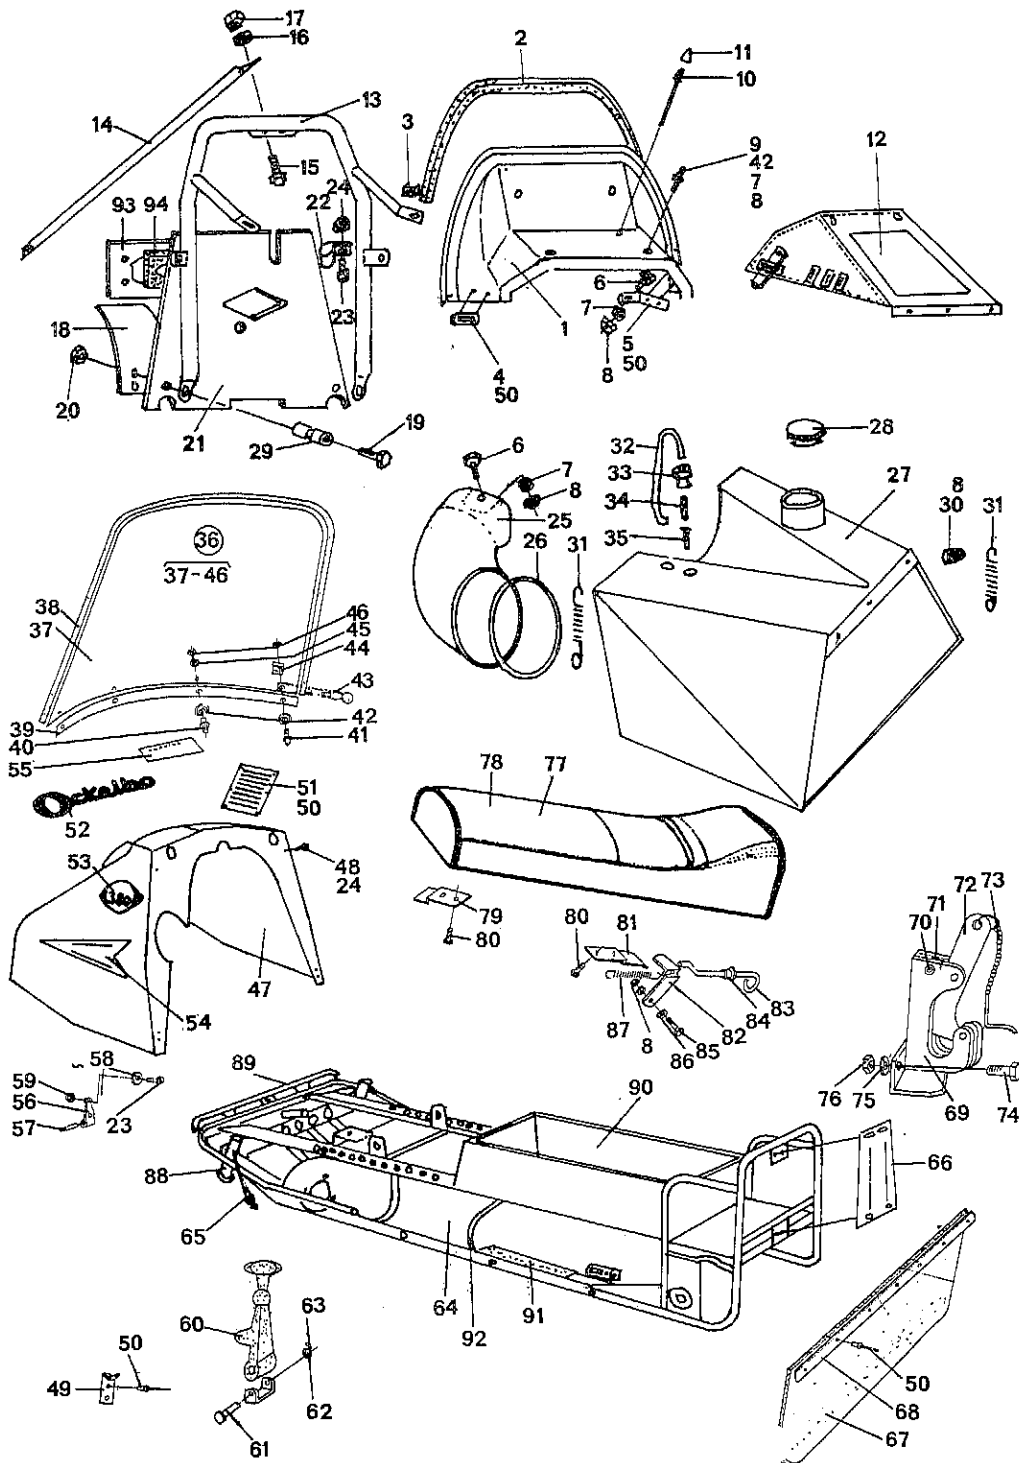

Ockelbo 380/2, 380/340-3, 380/440-5

Chassi Karosseri

Pos	Reservdels-nr	Benämning	Ant	Kompletterande uppgifter
79	500-644	Hake		
80	10-55x12	Spårskruv		M5 x 12
81	200-958	Hake		
82	200-956	Haspel		
83	200-879	Dragstång		
84	25-880	Plastgenomföring		
85	10-6x16	Skruv		M6 x 16
86	12-6	Bricka		Planbricka M6
87	14-957	Dragfjäder		
88	555-1457	Spindelrör		Svetsad i chassi
89	555-1284	Stötfångare, med fästen		Svetsad i chassi
90	555-1456	Dynlåda		Svetsad i chassi
91	555-1212	Fotplatta		Svetsad i chassi
92	555-1255	Fotbygel		Svetsad i chassi
93	280-1464	Skärmlåt, inre		
94	280-1465	Skumplasttätning