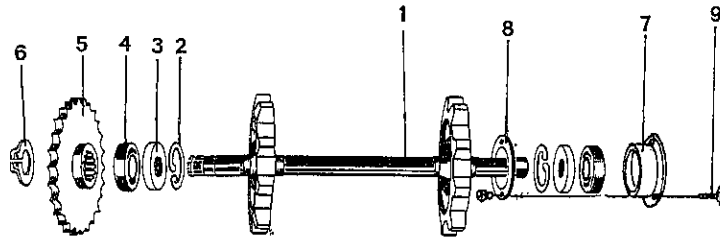

Ockabo 380/2, 380/340-3, 380/440-5

Boggi

Pos	Reservdels-nr	Benämning	Ant	Kompletterande uppgifter
1	100-1246	Drivaxel, gummidrivband		
	100-1352	Drivaxel SS, -"-		
2	16-828	Låsring		
3	13-421	Gummidistans		
4	40-827	Kullager		
5	400-673	Kedjehjul Z=26 Simplex		
	43-1161	Kedjehjul SS Z=36 Duplex		
6	500-641	Låsring		
7	100-282	Lagerhus		
8	12-451	Stödbricka		
9	10-6x16	Sexkantskruv	M6 x 16	
	12-6F	Fjäderbricka	M6	
	11-6	Sexkantmutter	M6	
10	100-120	Axel		
11	10-8x25	Skruv	M8 x 25	
12	12-8	Bricka	Planbricka M8	
13	100-422	Boggidel, dubbel		
14	100-406	Boggidel, enkel		
15	14-359	Fjäder, höger, svart		
16	14-358	Fjäder, vänster, grå		
17	100-478	Boggihjul		
18	10-10x20	Skruv	M10 x 20	
19	12-360	Bricka		
	12-1242	Mellanläggsbricka, där så erfordras		
20	13-233	Stödrolle		
21	100-1245	Bakaxel, gummidrivband		
	100-1353	Bakaxel SS, -"-		
22	100-201	Bakaxelarm, vänster		
	100-200	Bakaxelarm, höger