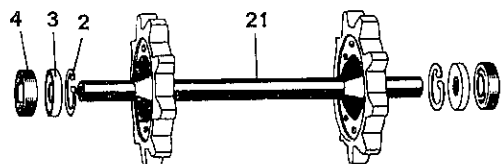

Ockelbo 380/2, 380/340-3, 380/440-5

Boggi

Pos	Reservdels-nr	Benämning	Ant	Kompletterande uppgifter
23	13-549	Gummielement		
24	25-420	Fästrulle, på bakaxelarm		
	10-8x30	Skruv	M8 x 30	
25	200-235	Bandsträckare		
	10-6x12	Skruv	M6 x 12	
	12-6x16	Bricka		Planbricka M6 x 16
	12-829	Taggbricka		
	10-8x20	Skruv	M8 x 20	
26	11-8L	Mutter		Loc-King M8
27	11-8	Mutter		M8
	12-8	Bricka		Planbricka M8
28	100-999	Drivband, gummi, SS-typ		
29	100-477	Bandskoning		
1a	100-1297	Drivaxel, FasTrac		
21a	100-1298	Bakaxel, FasTrac		
28a	100-1300	Drivband, FasTrac		
b	100-1301	Sektion, FasTrac		
c	100-1302	Stålstav, FasTrac		
d	12-1303	Låsbricka FasTrac		
e	100-1304	Mont.stav FasTrac		
f	100-1299	Kugghjul, FasTrac, gult