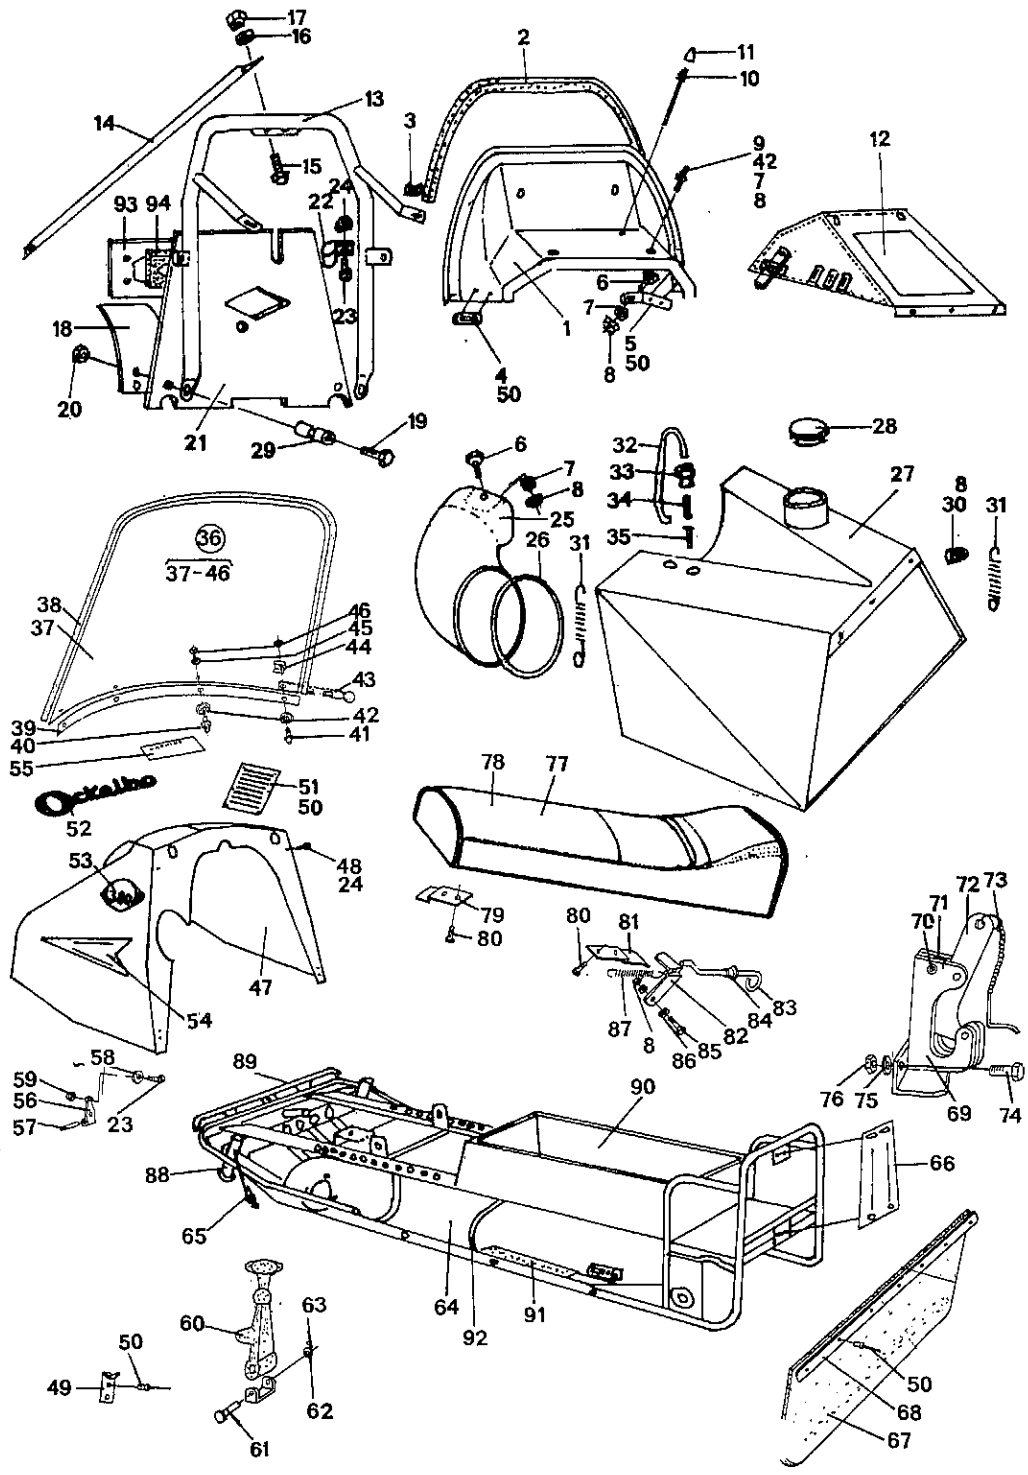

Ockelbo 380/2, 380/340-3, 380/440-5

Chassi Karosseri

Pos	Reservdels-nr	Benämning	Ant	Kompletterande uppgifter
52	30-276	Dekal "OCKELBO"		
53	30-1227	Dekal "380"		
54	30-866	Dekal pil		
55	200-717	Dekal "Varning"		
56	200-493	Huvgångjärn		
57	15-220	Rörnit		
58	12-6 Alu	Bricka		6,4 x 17 Alu
	13-695	Klamma		
59	11-5k	Kupolmutter		M5
60	13-517	Gummistropp		
61	15-743	Nit		
62	12-6	Bricka		Planbricka M6
63	15-824	Saxpinne		
64	280-1252	Chassi		MAG
	280-1253	Chassi		JLO
65	400-031	Smörjnippel		
66	100-872	Plåt		
67	500-437	Stänkskydd		
68	500-699	List		
69	500-1068	Dragkrok, k		
70	17-1190	•Fjädrande rörpinne		
71	14-1189	•Fjäder		
72	510-1063	•Spärr		
73	510-1064	•Kedja		
74	10-10x20	Skruv		M10 x 20
75	12-10F	Fjäderbricka		M10
76	11-10	Mutter		M10
77	200-1454	Sittdyna		
78	200-1455	•Dynöverdrag