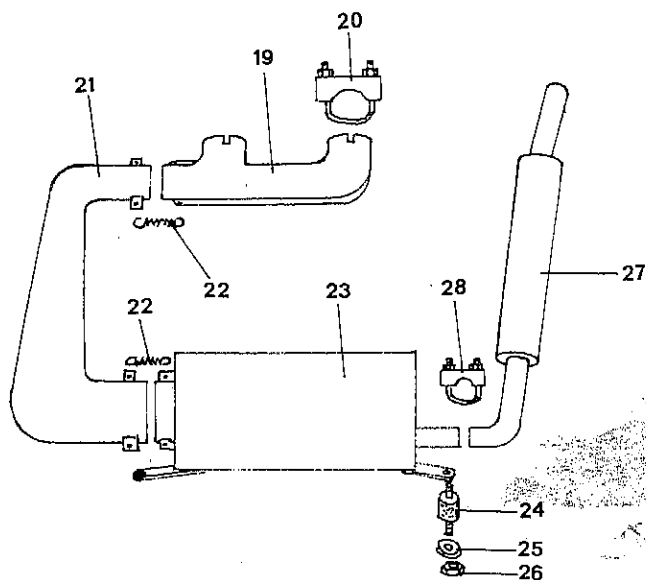

**380/2, 380/340-3
440-5**

186603

14
6
2

Ockelbo 380/2, 380/340-3, 380/440-5

Motorupphängning Avgassystem

Pos	Reservdels-nr	Benämning	Ant	Kompletterande uppgifter
1	400-1374	Motorfästplåt, MAG		
	400-1377	Motorfästplåt, JLO		
2	400-1376	Motorfäste, bakre, MAG		
	400-1378	Motorfäste, bakre, JLO		
3	10-8x20	Skruv		M8 x 20
4	12-8	Bricka		Planbricka M8
5	11-8L	Mutter		Loc-King M8
6	10-10x65	Skruv		M10 x 65
7	12-10x35	Bricka		Planbricka M10 x 35
8	13-015	Gummibussning		
9	25-069	Distansrör		16 x 2,5 x 40
10	13-1422	Gummibussning		Grå
11	12-10x35	Bricka, endast för injustering av motorns position		
12	11-10L	Mutter		Loc-King M8
13	13-1417	Gumming		
14	13-1375	Gummikudde		
15	10-3/8"x30	Skruv, MAG		3/8" x 30
	10-7/16"x2"	Skruv, JLO		7/16" x 2"
16	12-3/8"F	Fjäderbricka, MAG		3/8"
	12-7/16"F	Fjäderbricka, JLO		7/16"
17	12-1266	Planbricka, MAG		
	12-1265	Planbricka, JLO		
18	25-936	Distanshylsa, endast JLO		Alu 20 x 11,5 x 16
19	480-1418	F-rör		
20	400-1459	Klammer 1 5/8"		
21	480-1348	Utblåsningsrör		
22	14-1351	Fjäder		
23	480-1349	Ljuddämpare		

Ockelbo 380/2, 380/340-3, 380/440-5

Bromssystem Elsystem

Pos	Reservdels-nr	Benämning	Ant	Kompletterande uppgifter
1	400-617	Bromsdon, k		
2	400-623	-Bromsarm, lång		
3	400-624	-Bromsarm, kort		
4	14-618	-Tryckfjäder		
5	400-625	-Bromsplatta		
6	400-627	-Vajerfäste		
7	14-849	-Returfjäder		
8	20-620	-Vajersträckare		
9	11-6	-Mutter		
10	10-8x45	-Skruv		M8 x 45
11	12-8	-Bricka		Planbricka M8
12	11-8	-Mutter		M8
13	480-1414	Bromshållare		
14	400-1249	Bromsskiva		
15	17-1415	Låspinne		
16	20-165	Bromsvajer, k		Bestående av: 1 st vajer 1 st vajerlås 1 st hölje 2 st ändhylsor
17	20-169	Vajerlås		
18	20-1270	Nippel		
19	20-1271	Nippel		
20	20-1272	Bromsgrepp, k		
21	20-620	Vajersträckare		
22	11-6	Mutter		M6
23	19-862	Strålkastarinsats		
24	19-864	Glödlampa 12V 45/40 w		
25	19-865	Gummihätta		
26	500-436	Kabel, 3-ledare		
27	19-863	Lampkontakt		