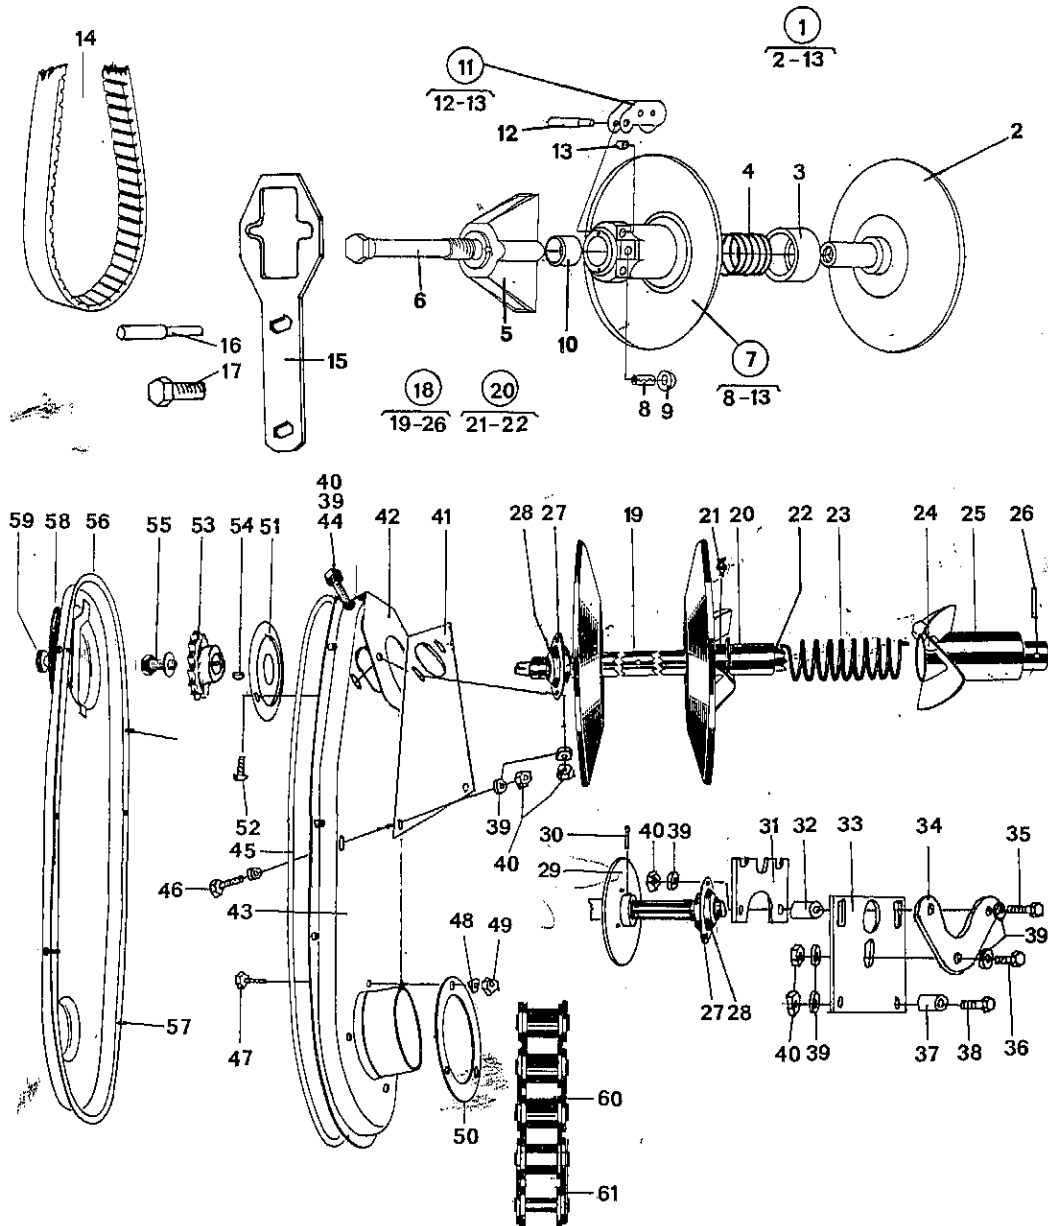

Ockelbo 380/2, 380/340-3, 380/440-5

Variatorer Kedjehus

Pos	Reservdels-nr	Benämning	Ant	Kompletterande uppgifter
1	400-1327	Primärvariator, k		∅ 30 mm vevaxel ∅ 7 mm balansvikt
2	400-1142	•Variatorskiva, H		
3	25-463	•Stödbussning		
4	14-464	•Fjäder		
5	400-1147	•Styrkåpa		
6	10-1262	•Skruv		
7	400-1341	•Variatorskiva, V, k		
8	17-1144	••Spännstift		
9	12-1145	••Styrrulle		
10	25-269	••Bussning		
11	400-1318	••Balansviktsats ∅ 7 mm		2 st balansvikt, 2 st nit och 4 st bussning
12	400-063	••Nit		
13	25-550	••Bussning		
14	400-580	Variatorrem		
15	400-1309	Monteringsverktyg		
16	10-18x40	Skruv		M18 x 40
17	400-232	Avdragare		
18	400-1368	Sekundärvariator, k		MAG kona-kil
	400-1370	Sekundärvariator, k		JLO splines
19	400-1369	•Variatorskiva, V		MAG kona-kil
	400-1371	•Variatorskiva, V		JLO splines
20	400-1150	•Variatorskiva, H, k		
21	400-031	••Smörjnippel		
22	25-236	••Bussning		
23	14-1248	•Fjäder		
24	400-138	•Slitknopp		
25	400-1393	•Momenthylsa		
26	17-844	•Spännstift		
27	40-964	Lagerhållare		
28	40-825	Kullager med låsring