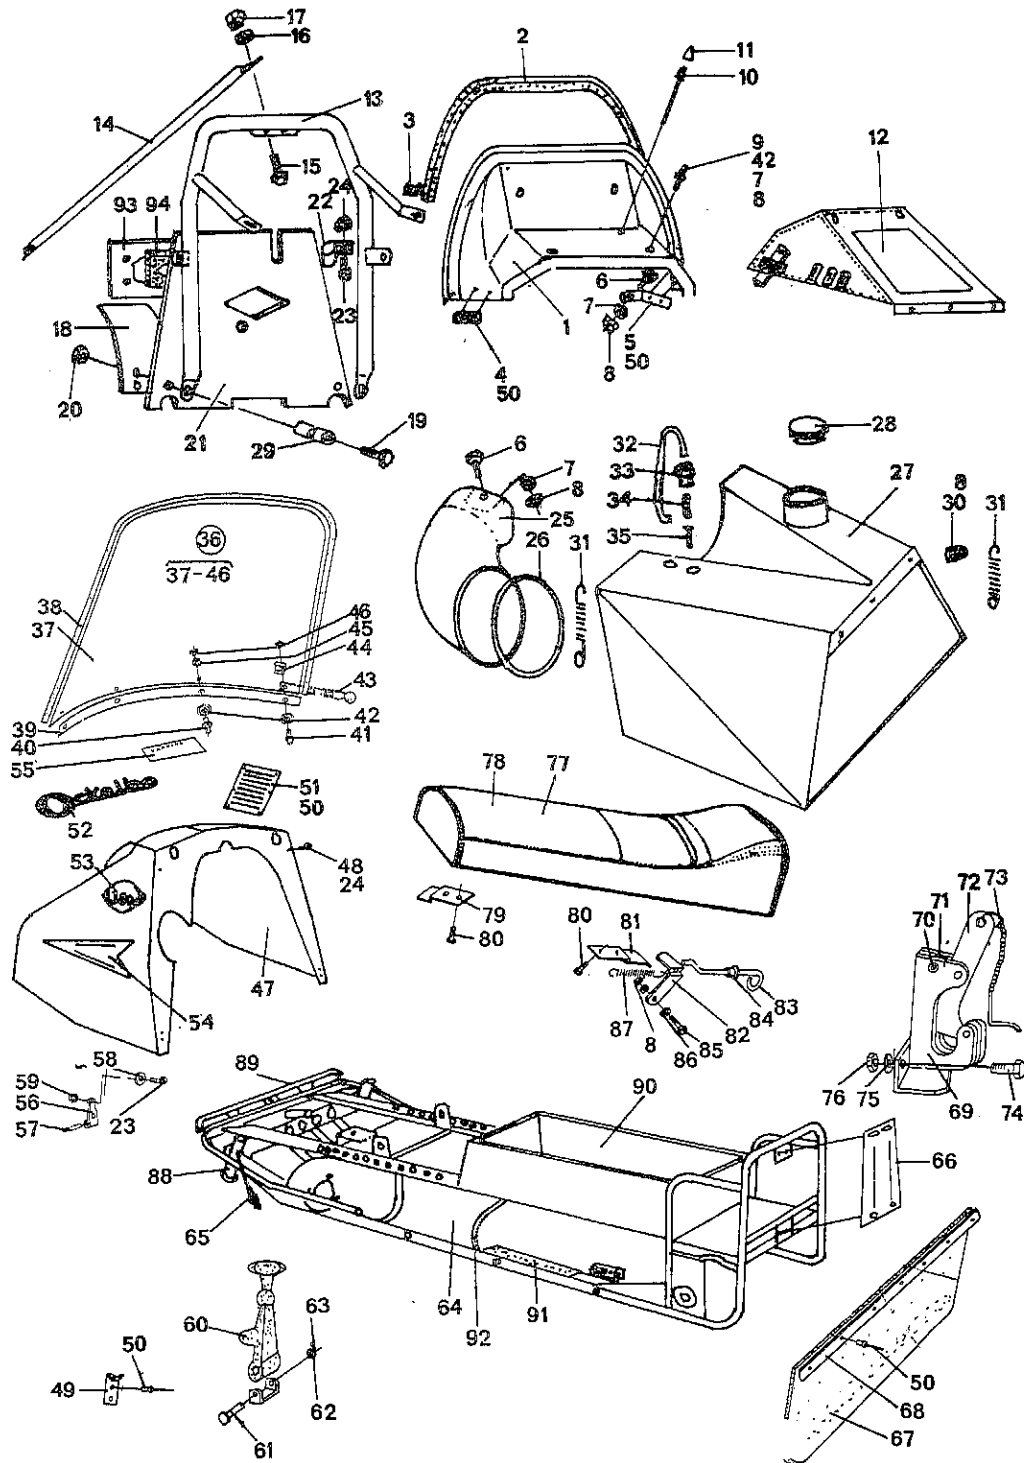

Ockelbo 380/2, 380/340-3, 380/440-5

Chassi Karosseri

Pos	Reservdels-nr	Benämning	Ant	Kompletterande uppgifter
27	280-1447	Bränsletank		
28	400-522	Tanklock		
29	280-1448	Fjäderhållare, lång		
30	280-1449	Fjäderhållare, med skruv, kort		
31	14-020	Fjäder		
32	13-978	Bränsleslang		Svart gummi L= 600 mm
	400-180	Returslang		Plast L= 400 mm
33	13-1267	Slanggenomföring		
34	500-1137	Backventil		
35	15-339	Sugnippel		
36	200-1203	Vindruta, k		
37	200-1200	-Vindruta, med kantlist		
38	200-1202	-Kantlist		
39	200-1201	-Vindrutelist		
40	10-703	-Vindruteskruv, kort		
41	10-704	-Vindruteskruv, lång		
42	12-823	-Bricka, försänkt		
43	13-523	-Gummispänne		
44	12-948	-U-bricka		
45	12-6F	-Fjäderbricka		M6
46	11-6	-Mutter		M6
47	280-1450	Fronthuv		MAG
	280-1451	Fronthuv		JLO
48	10-519	Kulskruv		
49	200-516	Hållare		
50		Popnit		4 x 12
51	280-1372	Galler		MAG: 1 st på var sida vid lyktan JLO: 1 st på var sida av huven vid motorn
	200-1366	Frontgaller, fyrkanthål		JLO