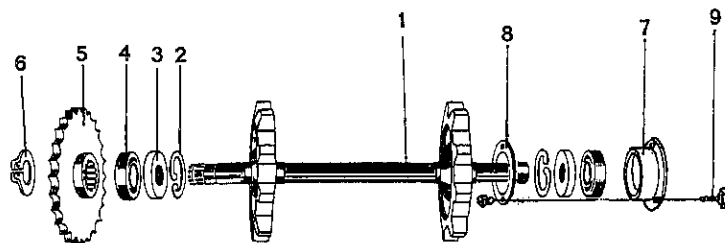

Ockelbo 380/2, 380/340-3, 380/440-5

Boggi

Pos	Reservdels-nr	Benämning	Ant	Kompletterande uppgifter
23	13-549	Gummielement		
24	25-420	Fästrulle, på bakaxelarm		
	10-8x30	Skruv	M8 x 30	
25	200-235	Bandsträckare		
	10-6x12	Skruv	M6 x 12	
	12-6x16	Bricka		Planbricka M6 x 16
	12-829	Taggbricka		
	10-8x20	Skruv	M8 x 20	
26	11-8L	Mutter		Loc-King M8
27	11-8	Mutter		M8
	12-8	Bricka		Planbricka M8
28	100-999	Drivband, gummi, SS-typ		
29	100-477	Bandskoning		
1a	100-1297	Drivaxel, FasTrac		
21a	100-1298	Bakaxel, FasTrac		
28a	100-1300	Drivband, FasTrac		
b	100-1301	Sektion, FasTrac		
c	100-1302	Stålstav, FasTrac		
d	12-1303	Låsbricka FasTrac		
e	100-1304	Mont.stav FasTrac		
f	100-1299	Kugghjul, FasTrac, gult