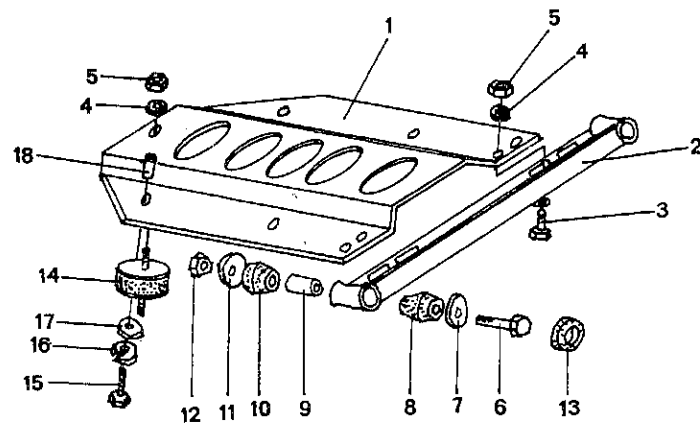

Ockelbo 380/2, 380/340-3, 380/440-5

Motorupphängning Avgassystem

Pos	Reservdels-nr	Benämning	Ant	Kompletterande uppgifter
24	13-841	Vibrationsdämpare		
25	12-8F	Fjäderbricka	M8	
26	11-8	Mutter		
27	480-1350	Stutljuddämpare		
28	400-1235	Klammer 1 1/2"